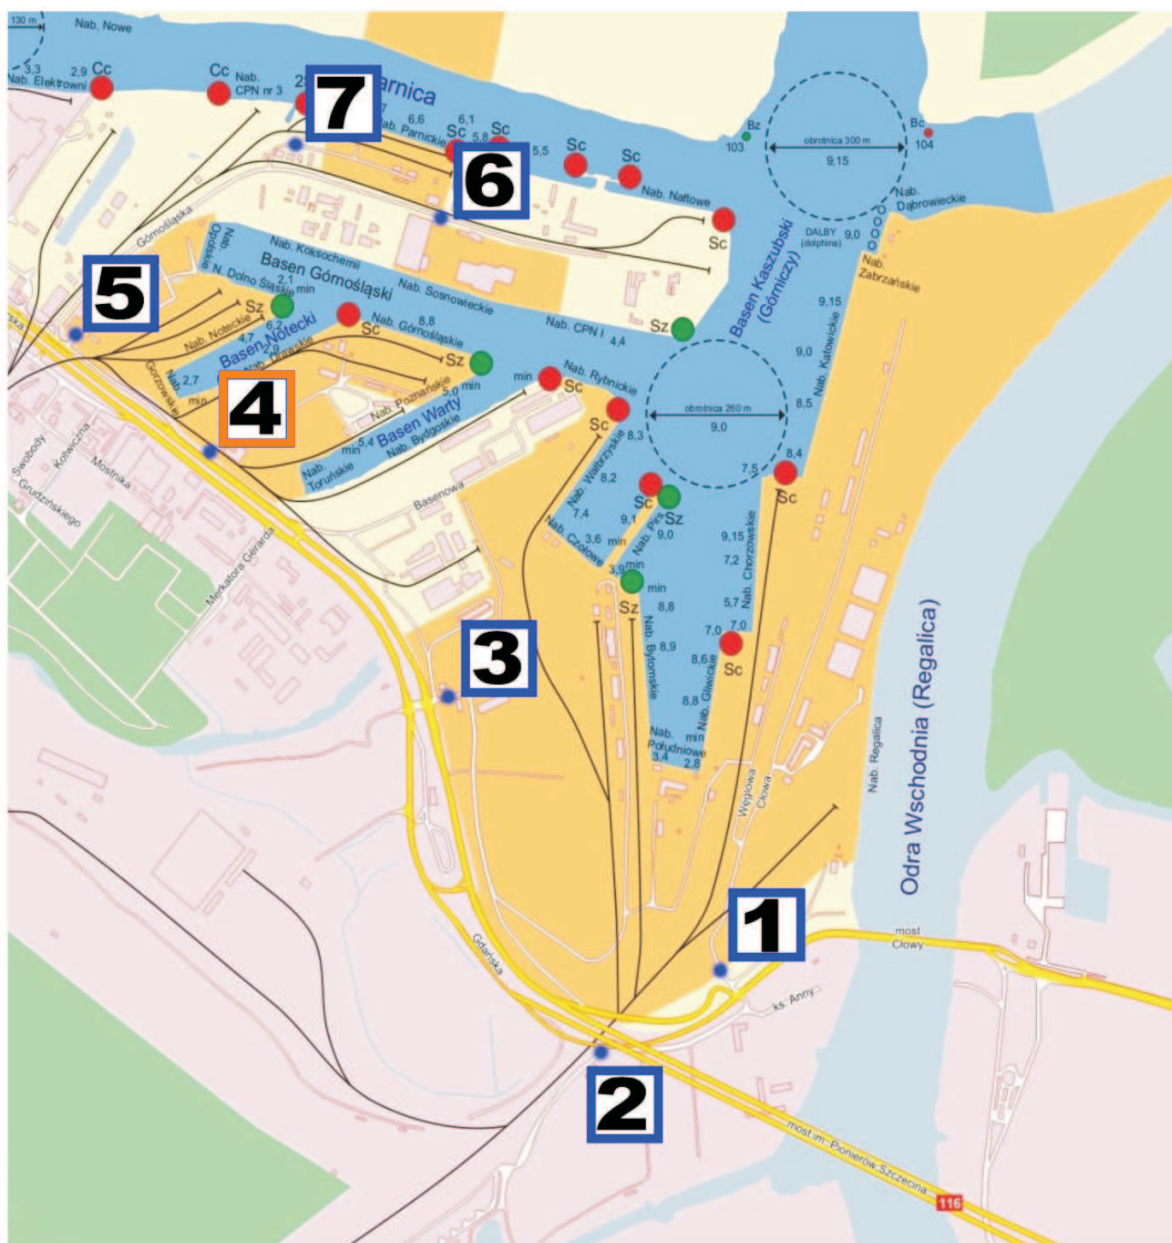

OZNAKOWANIE BRAM WJAZDOWYCH DO PORTU W SZCZECINIE

Brama Gate 1
 Nab. Regalica
 Nab. Gliwickie
 Nab. Chorzowskie
 Nab. Katowickie

Brama Gate 2
 (kierunek z centrum miasta)
 Nab. Regalica
 Nab. Gliwickie
 Nab. Chorzowskie
 Nab. Katowickie
 Nab. Południowe
 Nab. Bytomskie
 Nab. Wałbrzyskie

Brama Gate 3
 (kierunek z centrum Polski)
 Nab. Regalica
 Nab. Gliwickie
 Nab. Chorzowskie
 Nab. Katowickie
 Nab. Południowe
 Nab. Bytomskie
 Nab. Wałbrzyskie

Brama Gate 4
 (tylko samochody osobowe)

Brama Gate 5
 Nab. Noteckie
 Nab. Górniośląskie

Brama Gate 6
 Nab. Sosnowieckie

Brama Gate 7
 Nab. Parnica